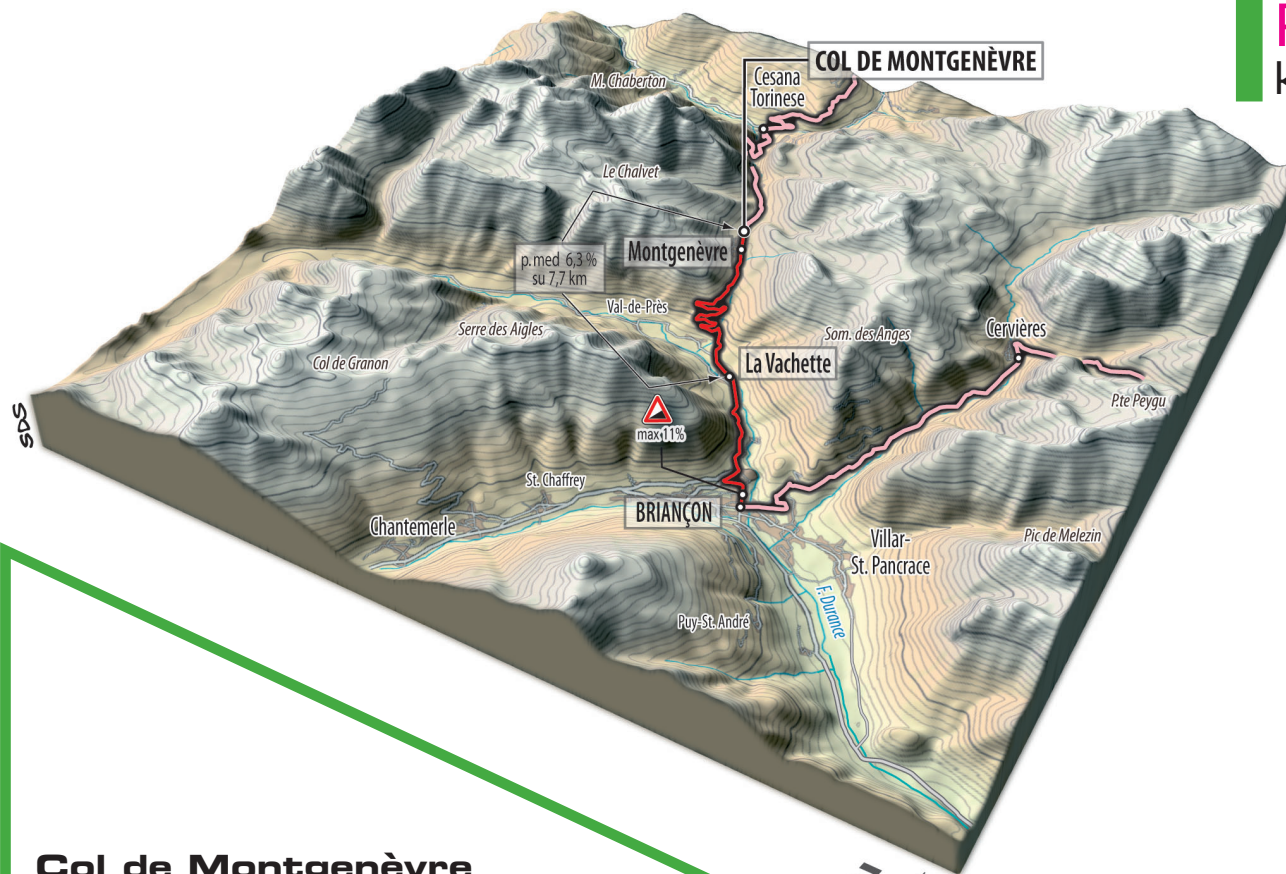

10^a TAPPA

martedì, 19 maggio 2009

CUNEO
PINEROLO
km 250

Col de Montgenèvre

lung.: km 12,2
dislivello: 642
pend. med.: 5,3%
pend. max.: 11%