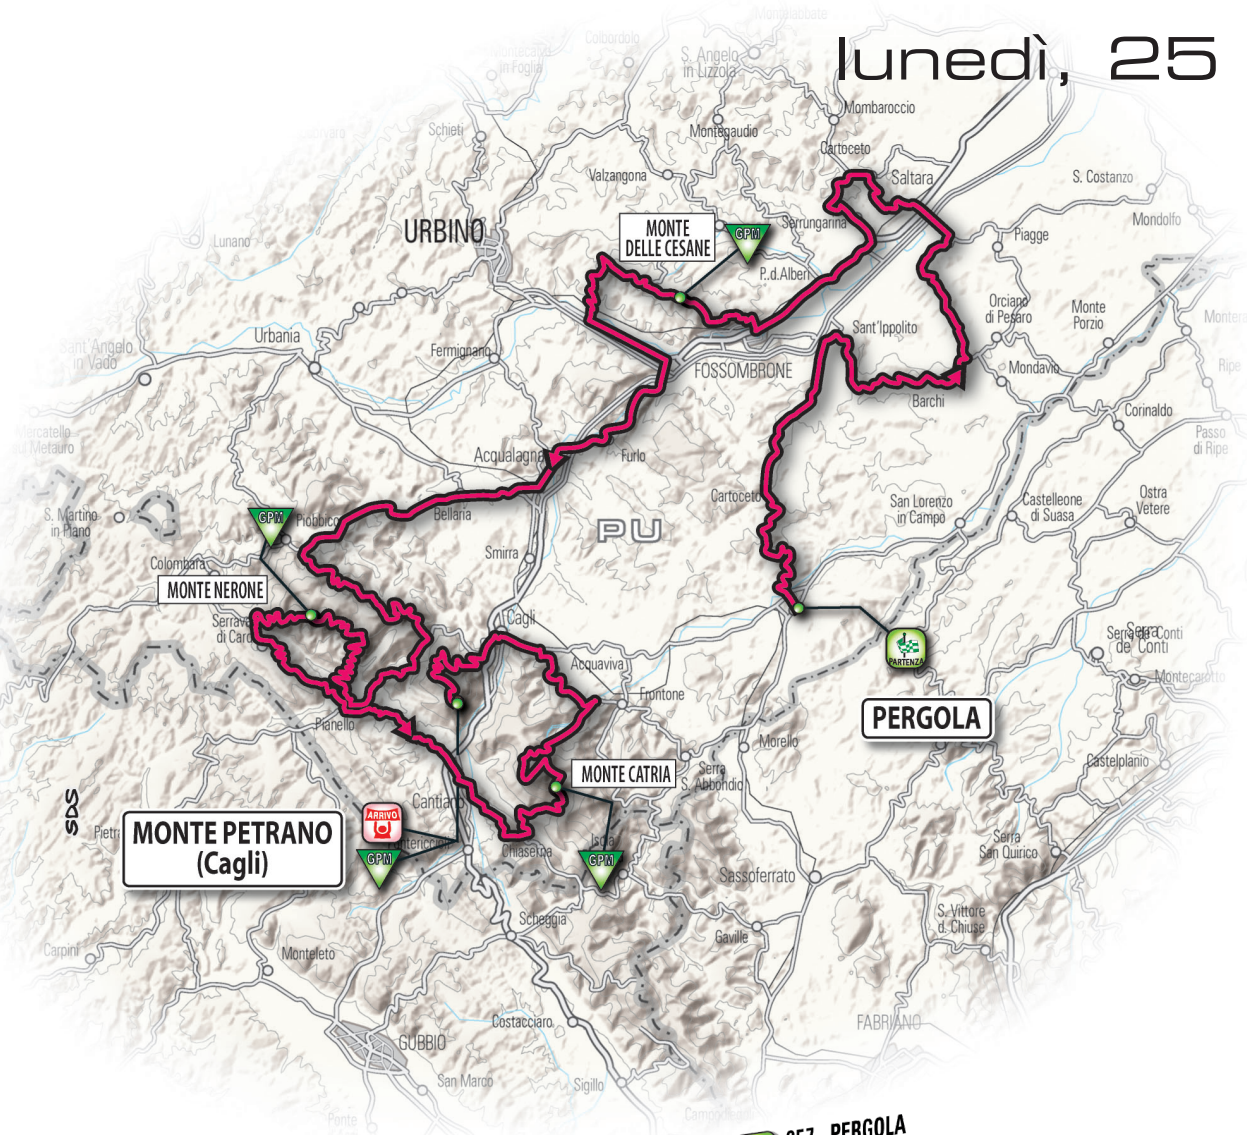

# 16ª TAPPA

## lunedì, 25 maggio 2009

**PERGOLA**  
**MONTE**  
**PETRANO**  
**(CAGLI)**  
 km 237

**MONTE PETRANO (Cagli)**